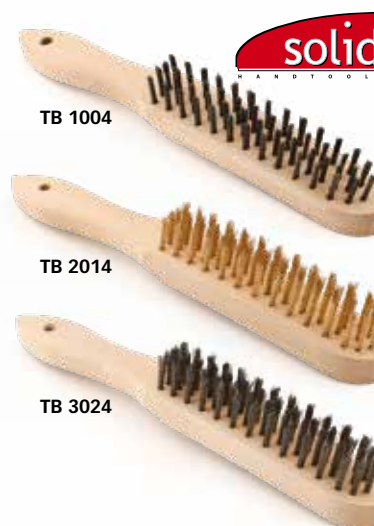

NEW
DIY borstels in display (36 stuks in vrac) - Aansluiting 1/4" (6 mm)
Brosses DIY en display (36 pièces en vrac) - Raccord 1/4" (6 mm)
EN 1083
ISO 9001

code										€
FE 0606	display	8424675042677	36-delig / 36 pièces	3320 gr	1	1				95,90

Ref. FE 0606 / Inhoud • Contenu				Ø
6X	1. FE BE0530	Schijfborstel, staaldraad, golvend, vermessingd - TYPE BE		50 mm
	2. FE BE0730	Brosse disque, fil en acier laitoné ondulé - TYPE BE		75 mm
	3. FE BE1030			100 mm
	4. FE TA5030	Komborstel, staaldraad, golvend, vermessingd - TYPE TA		50 mm
	5. FE TA7530	Brosse souscoupe, fil en acier laitoné ondulé - TYPE TA		75 mm
	6. FE BR2630	Penseelborstel, staaldraad, golvend, vermessingd - TYPE BR		26 mm

NEW

Handborstel "SPID" • Brosse à main "SPID"
ISO 9001

code			Type		Draaddikte Épaisseur de fil				€
TB 700018	vrac	5420000037021	Staal / Acier	260 mm	0,30 mm	134 gr	24	1	1,84
FE 116BG	vrac	8424675043582	Inox	260 mm	0,30 mm	140 gr	24	1	7,22
FE 116HG	vrac	8424675046910	Messing / Laiton	260 mm	0,30 mm	140 gr	24	1	7,30
FE 116JQ	vrac	8424675104283	Nylon	260 mm	0,80 mm	140 gr	24	1	8,10

Staaldraadborstel met houten steel
Brosse métallique avec manche en bois

code									€
Ronde staaldraad, glad • Fil acier, droit									
TB 1003	vrac	5420000011052	3 rijen / 3 rangées	0,112 kg	100	1			1,40
TB 1004	vrac	5420000011069	4 rijen / 4 rangées	0,138 kg	100	1			1,51
TB 1005	vrac	5420000035744	5 rijen / 5 rangées	0,128 kg	100	1			1,68
Messing staaldraad, gegolfd • Fil acier laitoné, ondulé									
TB 2013	vrac	5420000011076	3 rijen / 3 rangées	0,116 kg	100	1			1,58
TB 2014	vrac	5420000011083	4 rijen / 4 rangées	0,135 kg	100	1			1,67
TB 2015	vrac	5420000035751	5 rijen / 5 rangées	0,128 kg	100	1			1,73
Roestvrije staaldraad, gegolfd • Fil acier inox, ondulé									
TB 3024	vrac	5420000011090	4 rijen / 4 rangées	0,143 kg	100	1			3,78
TB 3025	vrac	5420000035768	5 rijen / 5 rangées	0,128 kg	100	1			4,13