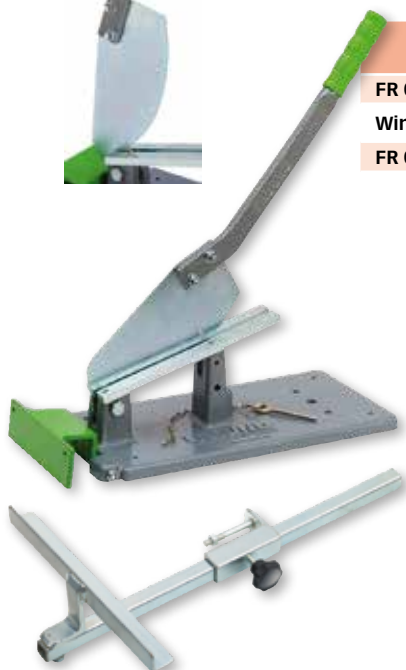

Hefboomschaar voor leien - SCHIEFERMAX
Cisaille guillotine pour ardoises - SCHIEFERMAX

code								€
FR 00350000	vrac	4014118001022	450 mm	max. 10 mm	6,900 kg	1	1	591,00
Winkelaanslag • Equerre de réglage								
FR 00351000	vrac	4014118001039	30 - 300 mm	-	1,050 kg	1	1	54,80

Leienhefboomschaar - FREUND
Cisaille à levier - FREUND

code							€
FR 00960000		4014118002050	800 mm	17,000 kg	1	1	1450,00
Winkelaanslag • Equerre de réglage							
FR 00960001	vrac	4014118002067	45 - 320 mm	2,000 kg	1	1	122,00