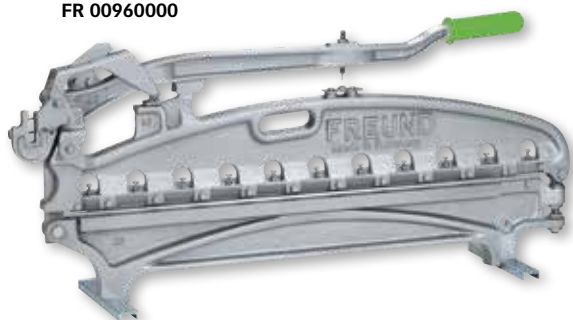

Leienhefboomschaar - FREUND
Cisaille à levier - FREUND

code							€
FR 00960000		4014118002050	800 mm	17,000 kg	1	1	1450,00
Winkelaanslag • Equerre de réglage							
FR 00960001	vrac	4014118002067	45 - 320 mm	2,000 kg	1	1	122,00

FR 00960000