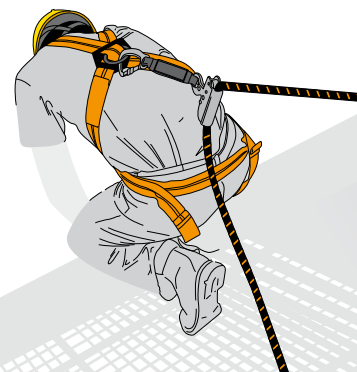

Set dakdekker Kit de couvreur

+

SECUR²
SX 102102

code						€
------	--	--	--	--	--	---

SECUR-SET 2						
SX 102803	koffer/coffre	5420000028661	4,218 kg	1	1	134,00

Set dakdekker PRO Kit de couvreur PRO

+

SECUR³
COMFORT
SX 102108