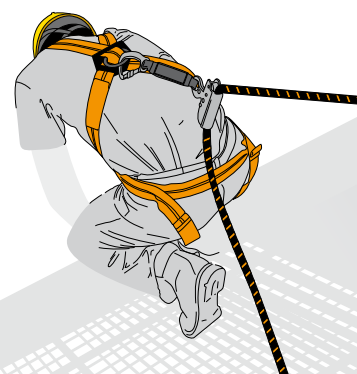

Set dakdekker Kit de couvreur

+

SECUR²
SX 102102

code						€
------	--	--	--	--	--	---

SECUR-SET 2						
SX 102803	koffer/coffre	5420000028661	4,218 kg	1	1	134,00

Set dakdekker PRO Kit de couvreur PRO

+

SECUR³
COMFORT
SX 102108