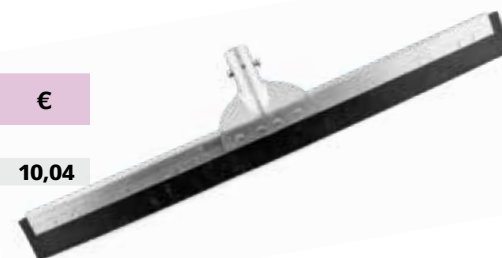

Asfalttrekker • Raclette pour asphalte

code							€
			Ø mm x mm				
AV 100661	vrac	5420000027336	24 x 600	0,863 kg	10	1	10,04