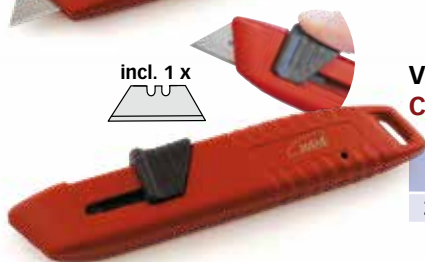

## Universeel mes • Couteau universel

code							€
<b>Vast mes • lame fixe</b>							
ZE 8031		5420000010024	mes / lame - 50 x 0,5 mm	134 gr	10	1	<b>4,57</b>
<b>Uitschuifbaar mes • lame rétractable</b>							
ZE 8041		5420000010031	mes / lame - 50 x 0,5 mm	164 gr	10	1	<b>6,69</b>

incl. 1 x  
Veiligheidsmes met automatische rappendveer  
Couteau de sécurité avec retour automatique de la lame

code							€
ZE 8141		5420000010055	mes / lame - 60 x 0,65 mm	178 gr	10	1	<b>10,14</b>

**NEW**incl. 1 x  
Veiligheidsmes Auto-Lock + Auto-Return + Turn & Lock - Ultra sharp  
Couteau de sécurité Auto-Lock + Auto-Return + Turn & Lock - Ultra sharp

code							€
ZE 8245		5420000063051	mes / lame - 60 x 0,65 mm	140 gr	6	1	<b>8,55</b>

incl. 1 x  
Universeel mes "BIKO" met vast mes in kunststof holster  
Couteau universel "BIKO" à lame fixe avec fourreau en PVC

code							€
ZE 8981		5420000010390	mes / lame - 60 x 0,65 mm	296 gr	10	1	<b>17,97</b>

GORDELCLIP / CLIPS CEINTURE  
incl. 1 x  
Cutter vouwbaar model met gordelclip  
Couteau de sécurité modèle pliable avec clips ceinture