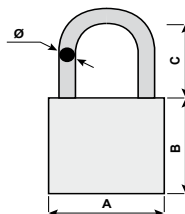

Cylinderhangslot, dubbel vergrendeld - messing
Cadenas à cylindre, double verrouillage - laiton

code			a	b	c	Ø				€
Korte beugel • Anse courte			mm	mm	mm	mm				
LC 30030BL		8422221862014	32	31,5	16	5	0,112 kg	6	1	7,26
LC 30040BL		8422221863011	40	32	21	6	0,159 kg	6	1	8,45
LC 30050BL		8422221864018	50	40	29	8	0,227 kg	6	1	13,25
Lange beugel • Anse longue										
LC 30130BL		8422221874017	32	31,5	30	5	0,117 kg	6	1	7,50
LC 30150BL		8422221876011	50	40	49	8	0,367 kg	6	1	13,55
LC 303-50BL		8422221744716	50	40	150	10	0,239 kg	6	1	27,90
Met hoofdsleutel • Avec clé passe-partout										
LC KA30040	vrac	8422221738333	40	32	21	6	0,164 kg	12	1	9,83
3 stuks met 4 hoofdsleutels op blister • 3 pièces avec 4 clé passe-partout en blister										
LC 300151G3BL		8422221726057	15	16	11	3	0,190 kg	6	1	11,70
LC 300251G3BL		8422221726071	25	25	11	4	0,255 kg	6	1	12,96

Cylinderhangslot EUROTOP - massief messing - EN-12320
Cadenas à cylindre EUROTOP - laiton massif - EN-12320

code			a	b	c	Ø				€
			mm	mm	mm	mm				
LC 50035BL		8422221712739	35	36	16	7	0,179 kg	6	1	12,89
LC 50045BL		8422221712746	45	36	23	7	0,226 kg	6	1	13,63
LC 50055BL		8422221712753	55	39	28	9	0,313 kg	6	1	16,70

Cylinderhangslot NAUTIC - inox - EN-12320
Cadenas à cylindre NAUTIC - inoxydable - EN-12320

code			a	b	c	Ø				€
Korte beugel • Anse courte			mm	mm	mm	mm				
LC 55045BL		8422221712791	45	36	23	7	0,228 kg	12	1	21,80
Lange beugel • Anse longue										
LC 55145BL		8422221712814	45	36	43	7	0,340 kg	12	1	21,95