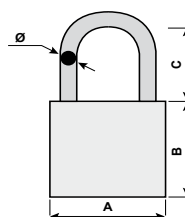

Cylinderhangslot, dubbel vergrendeld - messing
Cadenas à cylindre, double verrouillage - laiton

code			a	b	c	Ø				€
Korte beugel • Anse courte			mm	mm	mm	mm				
LC 30030BL		8422221862014	32	31,5	16	5	0,112 kg	6	1	7,26
LC 30040BL		8422221863011	40	32	21	6	0,159 kg	6	1	8,45
LC 30050BL		8422221864018	50	40	29	8	0,227 kg	6	1	13,25
Lange beugel • Anse longue										
LC 30130BL		8422221874017	32	31,5	30	5	0,117 kg	6	1	7,50
LC 30150BL		8422221876011	50	40	49	8	0,367 kg	6	1	13,55
LC 303-50BL		8422221744716	50	40	150	10	0,239 kg	6	1	27,90
Met hoofdsleutel • Avec clé passe-partout										
LC KA30040	vrac	8422221738333	40	32	21	6	0,164 kg	12	1	9,83
3 stuks met 4 hoofdsleutels op blister • 3 pièces avec 4 clé passe-partout en blister										
LC 300151G3BL		8422221726057	15	16	11	3	0,190 kg	6	1	11,70
LC 300251G3BL		8422221726071	25	25	11	4	0,255 kg	6	1	12,96

Cylinderhangslot EUROTOP - massief messing - EN-12320
Cadenas à cylindre EUROTOP - laiton massif - EN-12320

code			a	b	c	Ø				€
			mm	mm	mm	mm				
LC 50035BL		8422221712739	35	36	16	7	0,179 kg	6	1	12,89
LC 50045BL		8422221712746	45	36	23	7	0,226 kg	6	1	13,63
LC 50055BL		8422221712753	55	39	28	9	0,313 kg	6	1	16,70

Cylinderhangslot NAUTIC - inox - EN-12320
Cadenas à cylindre NAUTIC - inoxydable - EN-12320

code			a	b	c	Ø				€
Korte beugel • Anse courte			mm	mm	mm	mm				
LC 55045BL		8422221712791	45	36	23	7	0,228 kg	12	1	21,80
Lange beugel • Anse longue										
LC 55145BL		8422221712814	45	36	43	7	0,340 kg	12	1	21,95