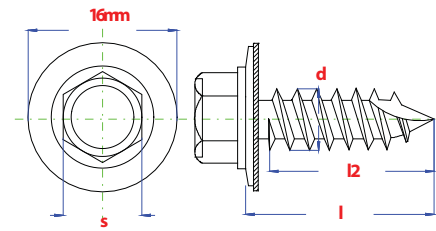

CLADDING SCREW WITH POINT T17 FOR WOOD
GEVELSCHROEF MET LEPELPUNT VOOR HOUT
VIS DE BARDAGE AVEC POINTE 17 POUR BOIS
FASSADENBAUSCHRAUBE MIT LÖFFELSPITZE FÜR HOLZ

material : Hardened steel	materiaal : Gehard staal	matière : Acier trempé	Werkstoff : Gehärtet Stahl
type : With EPDM-washer 16mm	type : Met EPDM-ring 16mm	type : Avec rondelle étanchéité 16mm	Typ : Mit EPDM-Scheibe 16mm
surface : zinc plated Cr3+	oppervlak : verzinkt Cr3+	surface : zingué Cr3+	Oberfläche : verzinkt Cr3+

Technical properties - Technische gegevens - Données techniques - Technische Daten

d x l	ART. CODE	EAN	BOX	l2	s
6,5 x 19	OGSL16001006500193	5410439403627	200	19	3/8"
6,5 x 25	OGSL16001006500253	5410439403634	200	25	3/8"
6,5 x 32	OGSL16001006500323	5410439403641	100	32	3/8"
6,5 x 38	OGSL16001006500383	5410439403603	100	38	3/8"
6,5 x 50	OGSL16001006500503	5410439403610	100	50	3/8"
6,5 x 64	OGSL16001006500643	5410439403658	100	64	3/8"
6,5 x 75	OGSL16001006500753	5410439403665	100	75	3/8"
6,5 x 90	OGSL16001006500903	5410439403672	100	75	3/8"
6,5 x 100	OGSL16001006501003	5410439403689	100	75	3/8"
6,5 x 115	OGSL16001006501153	5410439403696	100	75	3/8"
6,5 x 130	OGSL16001006501303	5410439403702	100	75	3/8"
6,5 x 150	OGSL16001006501503	5410439403719	100	75	3/8"
6,5 x 175	OGSL16001006501753	5410439403726	100	75	3/8"
6,5 x 200	OGSL16001006502003	5410439360357	100	75	3/8"

CLADDING SCREW WITH POINT T17 FOR WOOD
GEVELSCHROEF MET LEPELPUNT VOOR HOUT
VIS DE BARDAGE AVEC POINTE 17 POUR BOIS
FASSADENBAUSCHRAUBE MIT LÖFFELSPITZE FÜR HOLZ

material : Hardened steel	materiaal : Gehard staal	matière : Acier trempé	Werkstoff : Gehärtet Stahl
type : With EPDM-washer 19mm	type : Met EPDM-ring 19mm	type : Avec rondelle étanchéité 19mm	Typ : Mit EPDM-Scheibe 19mm
surface : zinc plated Cr3+	oppervlak : verzinkt Cr3+	surface : zingué Cr3+	Oberfläche : verzinkt Cr3+