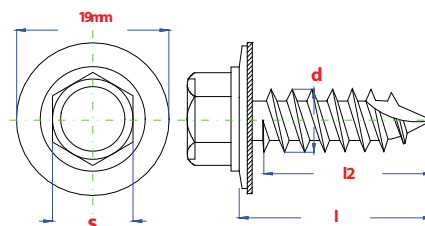

CLADDING SCREW WITH POINT T17 FOR WOOD
GEVELSCHROEF MET LEPELPUNT VOOR HOUT
VIS DE BARDAGE AVEC POINTE 17 POUR BOIS
FASSADENBAUSCHRAUBE MIT LÖFFELSPITZE FÜR HOLZ

material : Hardened steel	materiaal : Gehard staal	matière : Acier trempé	Werkstoff : Gehärtet Stahl
type : With EPDM-washer 16mm	type : Met EPDM-ring 16mm	type : Avec rondelle étanchéité 16mm	Typ : Mit EPDM-Scheibe 16mm
surface : zinc plated Cr3+	oppervlak : verzinkt Cr3+	surface : zingué Cr3+	Oberfläche : verzinkt Cr3+

Technical properties - Technische gegevens - Données techniques - Technische Daten

d x l	ART. CODE	EAN	BOX	l2	s
6,5 x 19	OGSL16001006500193	5410439403627	200	19	3/8"
6,5 x 25	OGSL16001006500253	5410439403634	200	25	3/8"
6,5 x 32	OGSL16001006500323	5410439403641	100	32	3/8"
6,5 x 38	OGSL16001006500383	5410439403603	100	38	3/8"
6,5 x 50	OGSL16001006500503	5410439403610	100	50	3/8"
6,5 x 64	OGSL16001006500643	5410439403658	100	64	3/8"
6,5 x 75	OGSL16001006500753	5410439403665	100	75	3/8"
6,5 x 90	OGSL16001006500903	5410439403672	100	75	3/8"
6,5 x 100	OGSL16001006501003	5410439403689	100	75	3/8"
6,5 x 115	OGSL16001006501153	5410439403696	100	75	3/8"
6,5 x 130	OGSL16001006501303	5410439403702	100	75	3/8"
6,5 x 150	OGSL16001006501503	5410439403719	100	75	3/8"
6,5 x 175	OGSL16001006501753	5410439403726	100	75	3/8"
6,5 x 200	OGSL16001006502003	5410439360357	100	75	3/8"

CLADDING SCREW WITH POINT T17 FOR WOOD
GEVELSCHROEF MET LEPELPUNT VOOR HOUT
VIS DE BARDAGE AVEC POINTE 17 POUR BOIS
FASSADENBAUSCHRAUBE MIT LÖFFELSPITZE FÜR HOLZ

material : Hardened steel	materiaal : Gehard staal	matière : Acier trempé	Werkstoff : Gehärtet Stahl
type : With EPDM-washer 19mm	type : Met EPDM-ring 19mm	type : Avec rondelle étanchéité 19mm	Typ : Mit EPDM-Scheibe 19mm
surface : zinc plated Cr3+	oppervlak : verzinkt Cr3+	surface : zingué Cr3+	Oberfläche : verzinkt Cr3+