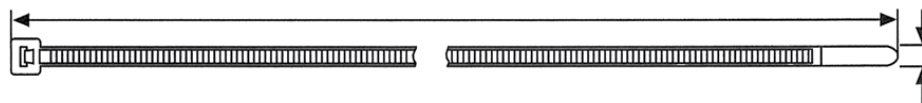

Bundelband met binnenvertanding - Nylon (PA 6.6)
Colliers de serrage à crantage intérieure - Nylon (PA 6.6)

code			max Ø			€
			mm	mm	mm	
Kleurloos • Incolore						
WM 15203C		5420000039957	100	2,5	21	29 gr 50 10 0,60
WM 15206C		5420000039964	160	2,5	40	50 gr 50 10 1,30
WM 15209C		5420000039971	140	3,6	35	68 gr 50 10 1,30
WM 15210C		5420000039988	300	3,6	80	143 gr 50 10 3,05
WM 15215C		5420000039995	200	4,8	50	133 gr 50 10 2,43
WM 15217C		5420000040007	300	4,8	80	202 gr 10 10 3,58
WM 15219C		5420000040014	360	4,8	100	244 gr 10 10 4,63
WM 15226C		5420000040021	300	7,8	80	439 gr 10 10 8,87
WM 15227C		5420000040038	365	7,8	100	530 gr 10 10 9,71
Zwart • Noir						
WM 25303C		5420000040045	100	2,5	21	31 gr 50 10 0,59
WM 25306C		5420000040052	160	2,5	40	51 gr 50 10 1,30
WM 25309C		5420000040069	140	3,6	35	69 gr 50 10 1,30
WM 25310C		5420000040076	300	3,6	80	139 gr 50 10 3,05
WM 25315C		5420000040083	200	4,8	50	137 gr 50 10 2,43
WM 25317C		5420000040090	300	4,8	80	200 gr 10 10 3,58
WM 25319C		5420000040106	360	4,8	100	244 gr 10 10 4,63
WM 25326C		5420000040113	300	7,8	80	437 gr 10 10 8,87
WM 25327C		5420000040120	365	7,8	100	522 gr 10 10 9,71
MIX (zwart & kleurloos) • noir & incolore						
WM 35000C		5420000040137	zie tabel / voir tableau			650 gr 1 1 14,44

MIX Inhoud • Contenu

	#	
100 x 2,5 mm	150	kleurloos/incolore
200 x 4,8 mm	100	kleurloos/incolore
280 x 4,8 mm	50	kleurloos/incolore
100 x 2,5 mm	150	zwart/noir
200 x 4,8 mm	100	zwart/noir
280 x 4,8 mm	50	zwart/noir

Speedy Tie herbruikbaar en "Speedy-click" snelsluiting
Speedy Tie réutilisable et fermeture rapide "Speedy-click"

code			max Ø			€
			mm	mm	mm	
Geel • Jaune						
WM 11500001		4031026229478	750	13	210	130 gr 60 1 11,45
Zwart • Noir						
WM 11500030		4031026253701	750	13	210	137 gr 60 1 11,45