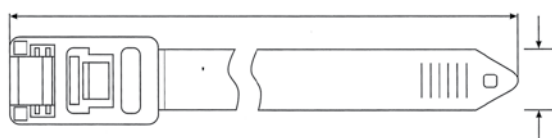

Bundelband met binnenvertanding - Nylon (PA 6.6)
Colliers de serrage à crantage intérieure - Nylon (PA 6.6)

code			max Ø			€
			mm	mm	mm	
Kleurloos • Incolore						
WM 15203C		5420000039957	100	2,5	21	29 gr 50 10 0,60
WM 15206C		5420000039964	160	2,5	40	50 gr 50 10 1,30
WM 15209C		5420000039971	140	3,6	35	68 gr 50 10 1,30
WM 15210C		5420000039988	300	3,6	80	143 gr 50 10 3,05
WM 15215C		5420000039995	200	4,8	50	133 gr 50 10 2,43
WM 15217C		5420000040007	300	4,8	80	202 gr 10 10 3,58
WM 15219C		5420000040014	360	4,8	100	244 gr 10 10 4,63
WM 15226C		5420000040021	300	7,8	80	439 gr 10 10 8,87
WM 15227C		5420000040038	365	7,8	100	530 gr 10 10 9,71
Zwart • Noir						
WM 25303C		5420000040045	100	2,5	21	31 gr 50 10 0,59
WM 25306C		5420000040052	160	2,5	40	51 gr 50 10 1,30
WM 25309C		5420000040069	140	3,6	35	69 gr 50 10 1,30
WM 25310C		5420000040076	300	3,6	80	139 gr 50 10 3,05
WM 25315C		5420000040083	200	4,8	50	137 gr 50 10 2,43
WM 25317C		5420000040090	300	4,8	80	200 gr 10 10 3,58
WM 25319C		5420000040106	360	4,8	100	244 gr 10 10 4,63
WM 25326C		5420000040113	300	7,8	80	437 gr 10 10 8,87
WM 25327C		5420000040120	365	7,8	100	522 gr 10 10 9,71
MIX (zwart & kleurloos) • noir & incolore						
WM 35000C		5420000040137	zie tabel / voir tableau			650 gr 1 1 14,44

MIX Inhoud • Contenu

	#	
100 x 2,5 mm	150	kleurloos/incolore
200 x 4,8 mm	100	kleurloos/incolore
280 x 4,8 mm	50	kleurloos/incolore
100 x 2,5 mm	150	zwart/noir
200 x 4,8 mm	100	zwart/noir
280 x 4,8 mm	50	zwart/noir

Speedy Tie herbruikbaar en "Speedy-click" snelsluiting
Speedy Tie réutilisable et fermeture rapide "Speedy-click"

code			max Ø			€
			mm	mm	mm	
Geel • Jaune						
WM 11500001		4031026229478	750	13	210	130 gr 60 1 11,45
Zwart • Noir						
WM 11500030		4031026253701	750	13	210	137 gr 60 1 11,45