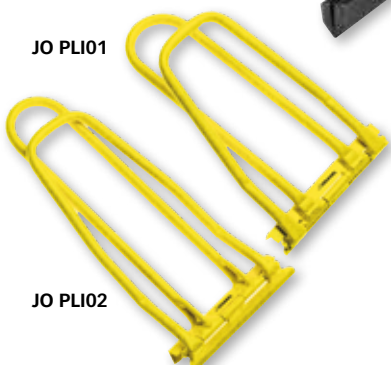

MINI plooitang - 45° • MINI pince à border - 45°

code							€
FR 01090022		4014118002876	22 mm	0,190 kg	6	1	55,30

Plooitang - recht • Pince à border - droit

code							€
PM 102060		5420000047556	60 mm	0,800 kg	20	1	25,76
FR 01080060		4014118002821	60 mm	0,747 kg	6	1	45,60
FR 01080080		4014118002838	80 mm	1,093 kg	6	1	90,00
FR 01080101		4014118020634	100 mm	0,870 kg	6	1	89,20

Plooitang gebogen - 90° • Pince à border courbé - 90°

code							€
PM 102265		5420000047570	60 mm	0,800 kg	20	1	29,14
FR 01092060		4014118002951	60 mm	0,750 kg	6	1	57,30

Omboord plooitang ingelegd • Pince à border entrelacée

code							€
FR 01100081		4014118021600	80 mm	0,800 kg	1	1	117,00

Plooitang lange uitvoering • Pince à relever

code							€
Recht • Droite							
FR 01141120	vrac	4014118003095	120 mm	1,950 kg	1	1	130,00
FR 01141160	vrac	4014118003118	160 mm	3,000 kg	1	1	155,00
FR 01141180	vrac	4014118003125	180 mm	3,400 kg	1	1	161,00
FR 01141200	vrac	4014118003132	200 mm	3,250 kg	1	1	167,00
Gebogen • Coudée							
FR 01161120	vrac	4014118003217	120 mm	1,900 kg	1	1	152,00
FR 01161160	vrac	4014118003231	160 mm	2,650 kg	1	1	176,00
FR 01161180	vrac	4014118003248	180 mm	2,750 kg	1	1	190,00
FR 01161200	vrac	4014118003255	200 mm	2,800 kg	1	1	210,00

JO PLI01

JO PLI02

Plooitang voor staande naad • Pince à joint debout

code							€
1° plooi • 1° pli							
JO PLI01	vrac	3547710470114	220 mm	2,000 kg	1	1	145,00
2° plooi • 2° pli							
JO PLI02	vrac	3547710470121	220 mm	2,360 kg	1	1	118,00