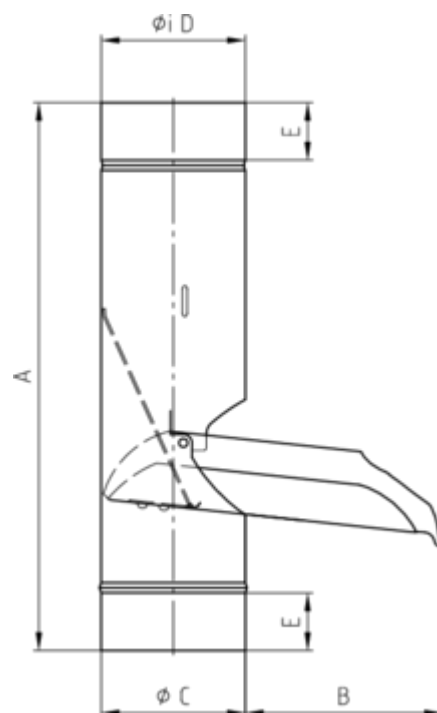

## REGENWASSERKLAPPE MIT EDELSTAHLSIEB

<b>Art.-Nr.:</b>	<b>63526</b>
<b>Nenngröße [mm]:</b>	<b>80</b>
<b>Material:</b>	<b>Zink</b>
<b>Ablaufleistung[l/s]:</b>	<b>5,9</b>

### Maße [mm]:

A	B	C	D	E
314,0	108	78,5	80	50

### Ausschreibungstext:

GRÖMO® Regenwasserklappe mit Sieb 80 aus Titanzink, konisch, mit Schnappverschluss und Edelstahlsieb, nach DIN EN 612, DN 80 mm, liefern und fachgerecht einbauen.