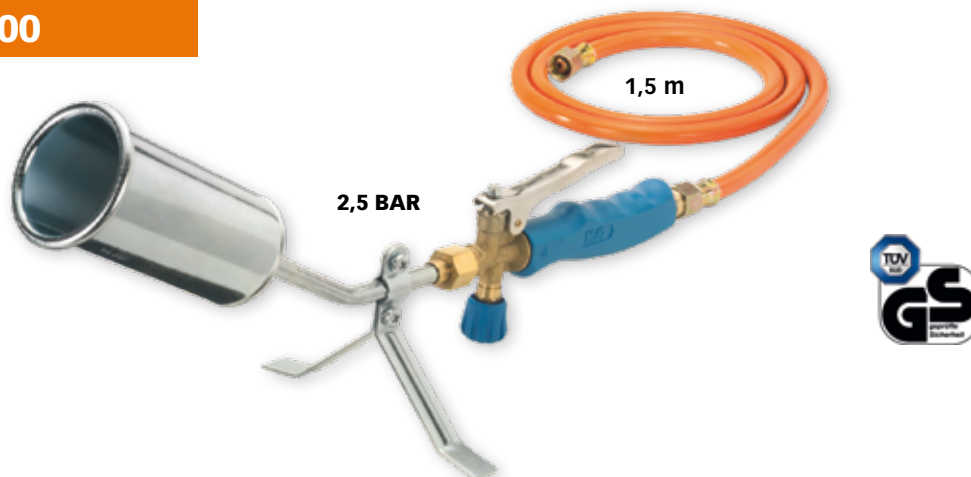

LEGENDE • LÉGENDE

Solderen mogelijk in alle posities
Soudure possible dans toutes les positions

Draaibare veiligheidsaansluiting
Branchement de sécurité pivotante

Piezo-ontsteking
Allumage Piézo

Werktemperatuur
Température de la panne

Soldeerpunttemperatuur
Température de soudure

ST 500

code			Ø					€
CFH 52074		4001845520742	50 mm	450 mm	0,900 kg	2	1	35,27

ST 1000

code			Ø					€
CFH 52082		4001845520827	60 mm	900 mm	1,588 kg	4	1	43,46