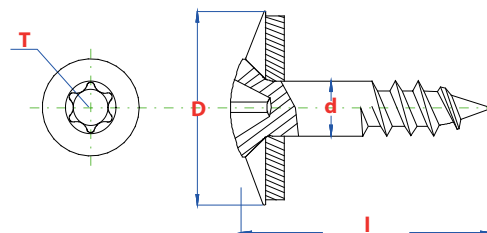

WOOD SCREW RCSK WITH SEALING WASHER
HOUTSCHROEF BVK MET NEOPREENRING
VIS A BOIS TGS AVEC RONDELLE D'ETACHÉITÉ
SPENGLERSCHR. MIT AUFVILKANISIERTER EPDM-SCHEIBE

material : Stainless steel A2	materiaal : Roestvast staal A2	matière : Inox A2	Werkstoff : Edelstahl A2
type : T-drive + washer 20mm	type : T-drive + ring 20mm	type : T-drive + rondelle 20mm	Typ : T-Stern + Scheibe 20mm
surface : plain	oppervlak : blanc	surface : brut	Oberfläche : roh

Technical properties | Technische gegevens | Données techniques | Technische Daten

d	d	T
d 4,5	20	T 20

d x l	OLD CODE	NEW CODE	EAN	BOX
4,5 x 30	7995RT45030BA2	07995RA00045030203	5410439320689	100
4,5 x 35	7995RT45035BA2	7995RTA00045035203	5410439375948	100
4,5 x 40	7995RT45040BA2	7995RTA00045040203	5410439320696	100
4,5 x 45	7995RT45045BA2	7995RTA00045045203	5410439375955	100
4,5 x 50	7995RT45050BA2	7995RTA00045050203	5410439320702	100

d x l	OLD CODE	NEW CODE	EAN	BOX
4,5 x 60	7995RT45060BA2	7995RTA00045060203	5410439320726	100
4,5 x 65	7995RT45065BA2	7995RTA00045065203	5410439320733	100
4,5 x 80	7995RT45080BA2	7995RTA00045080203	5410439320757	50
4,5 x 100	7995RT45100BA2	7995RTA00045100203	5410439318846	50