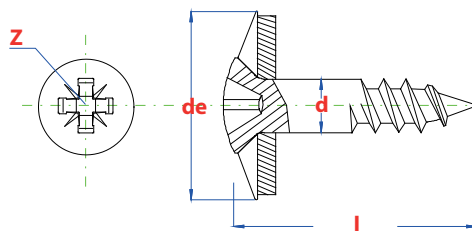

**WOOD SCREW RCSK WITH SEALING WASHER**  
**HOUTSCHROEF BVK MET NEOPREENRING**  
**VIS A BOIS TGS AVEC RONDELLE D'ETACHÉITÉ**  
**SPENGLERSCHRAUBEN MIT AUFVILKANISIERTER EPDM-SCHEIBE**

<b>material</b> : Stainless steel A2	<b>materiaal</b> : Roestvast staal A2	<b>matière</b> : Inox A2	<b>Werkstoff</b> : Edelstahl A2
<b>type</b> : poz. + washer 15mm	<b>type</b> : poz. + ring 15mm	<b>type</b> : poz. + rondelle 15mm	<b>Typ</b> : poz. + Scheibe 15mm
<b>surface</b> : plain	<b>oppervlak</b> : blank	<b>surface</b> : brut	<b>Oberfläche</b> : roh

Technical properties | Technische gegevens | Données techniques | Technische Daten

d	d	z
d 4,5	15	Nr 2

d x l	OLD CODE	NEW CODE	EAN	BOX
4,5 x 20	7995R,45020 A2	07995RA00004500203	5410439377133	200
4,5 x 25	7995R,45025 A2	07995RA000045025153	5410439375115	200
4,5 x 30	7995R,45030 A2	07995RA000045030153	5410439240635	200
4,5 x 35	7995R,45035 A2	07995RA000045035153	5410439240628	200
4,5 x 40	7995R,45040 A2	07995RA000045040153	5410439240611	200
4,5 x 45	7995R,45045 A2	07995RA000045045153	5410439240604	200
4,5 x 50	7995R,45050 A2	07995RA000045050153	5410439240598	200
4,5 x 55	7995R,45055 A2	07995RA000045055153	5410439375108	200

WOOD SCREW RCSK WITH SEALING WASHER  
 HOUTSCHROEF BVK MET NEOPREENRING  
 VIS A BOIS TGS AVEC RONDELLE D'ETACHÉITÉ  
 SPENGLERSCHR. MIT AUFVILKANISIERTER EPDM-SCHEIBE

<b>material</b> : Stainless steel A2	<b>materiaal</b> : Roestvast staal A2	<b>matière</b> : Inox A2	<b>Werkstoff</b> : Edelstahl A2
<b>type</b> : poz. + washer 20mm	<b>type</b> : poz. + ring 20mm	<b>type</b> : poz. + rondelle 20mm	<b>Typ</b> : poz. + Scheibe 20mm
<b>surface</b> : plain	<b>oppervlak</b> : blank	<b>surface</b> : brut	<b>Oberfläche</b> : roh