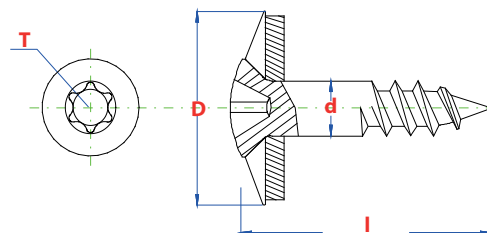

**WOOD SCREW RCSK WITH SEALING WASHER**  
**HOUTSCHROEF BVK MET NEOPREENRING**  
**VIS A BOIS TGS AVEC RONDELLE D'ETACHÉITÉ**  
**SPENGLERSCHRAUBEN MIT AUFVILKANISIERTER EPDM-SCHEIBE**

<b>material</b> : Stainless steel A2	<b>materiaal</b> : Roestvast staal A2	<b>matière</b> : Inox A2	<b>Werkstoff</b> : Edelstahl A2
<b>type</b> : poz. + washer 15mm	<b>type</b> : poz. + ring 15mm	<b>type</b> : poz. + rondelle 15mm	<b>Typ</b> : poz. + Scheibe 15mm
<b>surface</b> : plain	<b>oppervlak</b> : blank	<b>surface</b> : brut	<b>Oberfläche</b> : roh

Technical properties | Technische gegevens | Données techniques | Technische Daten

d	d	z
d 4,5	15	Nr 2

d x l	OLD CODE	NEW CODE	EAN	BOX
4,5 x 20	7995R,45020 A2	07995RA00004500203	5410439377133	200
4,5 x 25	7995R,45025 A2	07995RA000045025153	5410439375115	200
4,5 x 30	7995R,45030 A2	07995RA000045030153	5410439240635	200
4,5 x 35	7995R,45035 A2	07995RA000045035153	5410439240628	200
4,5 x 40	7995R,45040 A2	07995RA000045040153	5410439240611	200
4,5 x 45	7995R,45045 A2	07995RA000045045153	5410439240604	200
4,5 x 50	7995R,45050 A2	07995RA000045050153	5410439240598	200
4,5 x 55	7995R,45055 A2	07995RA000045055153	5410439375108	200

WOOD SCREW RCSK WITH SEALING WASHER  
 HOUTSCHROEF BVK MET NEOPREENRING  
 VIS A BOIS TGS AVEC RONDELLE D'ETACHÉITÉ  
 SPENGLERSCHR. MIT AUFVILKANISIERTER EPDM-SCHEIBE

<b>material</b> : Stainless steel A2	<b>materiaal</b> : Roestvast staal A2	<b>matière</b> : Inox A2	<b>Werkstoff</b> : Edelstahl A2
<b>type</b> : poz. + washer 20mm	<b>type</b> : poz. + ring 20mm	<b>type</b> : poz. + rondelle 20mm	<b>Typ</b> : poz. + Scheibe 20mm
<b>surface</b> : plain	<b>oppervlak</b> : blank	<b>surface</b> : brut	<b>Oberfläche</b> : roh