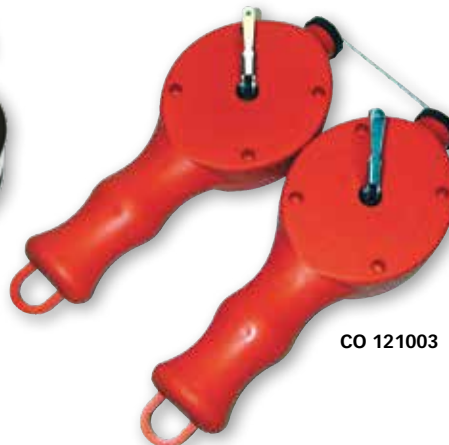

**RONDO DUO - dubbele slaglijnmolen, kunststof huis**  
**RONDO DUO - version double, boîtier ABS**

code							€
				koord • corde	cap.		
<b>CO 125000</b>	vrac	5420000010635		30 m x 1,5 mm	140 gr	202 gr 6 1	<b>14,41</b>

**LONGO DUO - dubbele slaglijnmolen, kunststof huis met verlengde handgreep**  
**LONGO DUO - version double, boîtier ABS avec poignée allongée**

code							€
				koord • corde	cap.		
<b>CO 121003</b>		5420000010628		30 m x 1,5 mm	150 gr	268 gr 24 1	<b>18,04</b>
<b>Vervangkoord met hendel • Corde de rechange avec manivelle</b>							
<b>CO 121102</b>	vrac	5420000019317		30 m x 1,5 mm	150 gr	60 gr 1 1	<b>4,35</b>

CO 121102

CO 121003

CO 121005

**GEANT - extra versterkt kunststof huis met afsluitbare vulopening**  
**GEANT - boîtier ABS renforcé avec ouverture de remplissage**

code							€
				koord • corde	cap.		
<b>CO 121005</b>		5420000010857		50 m x 3 mm	680 gr	686 gr 12 1	<b>43,93</b>
<b>Vervangkoord met hendel • Corde de rechange avec manivelle</b>							
<b>CO 121103</b>	vrac	5420000019324		50 m x 3 mm	150 gr	290 gr 5 1	<b>20,55</b>