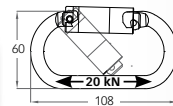

STAAL • ACIER

SH12

SX 102551