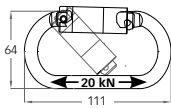

ALUMINIUM

ALU AH20

SX 102563