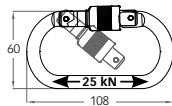

"SECUR-STOP"
Vertikaal & horizontaal
Verticale & horizontale

ref. SX 102438

	2,3 m
PA	
	1,5 kg
EN	360
	0082

Bandweefsel • Longe sangle

"SECUR-STOP"
Vertikaal
Verticale

ref. SX 102440

	2,25 m
PA	
	1,5 kg
EN	360
	0082

ref. SX 102442

	6 m
PES Kevlar	
	1,7 kg
EN	360
	0082

code							€
SX 102438	zak / sac	5420000043596	2,3 m	1,590 kg	1	1	110,00
SX 102440	zak / sac	5420000027855	2,25 m	1,590 kg	1	1	95,40
SX 102442	zak / sac	5420000027862	6 m	1,932 kg	1	1	221,00