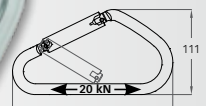

ALUMINIUM

ALU AH24

SX 102566

Karabijnhaken • Mousquetons

EN	362		0082

code			Type					€
STAAL • ACIER								
SX 102550		5420000027916	SH10	18 mm	0,191 kg	1	1	5,89
SX 102551		5420000027923	SH12	18 mm	0,195 kg	1	1	10,10
SX 102552		5420000027930	SH15	50 mm	0,504 kg	1	1	14,60
ALUMINIUM • ALUMINIUM								
SX 102563		5420000027954	ALU AH20	20 mm	0,105 kg	1	1	12,00
SX 102564		5420000027961	ALU AH21	25 mm	0,125 kg	1	1	13,00
SX 102566		5420000042254	ALU AH24	45 mm	0,220 kg	1	1	22,70