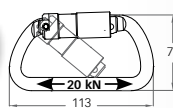

ALUMINIUM

ALU AH21

SX 102564