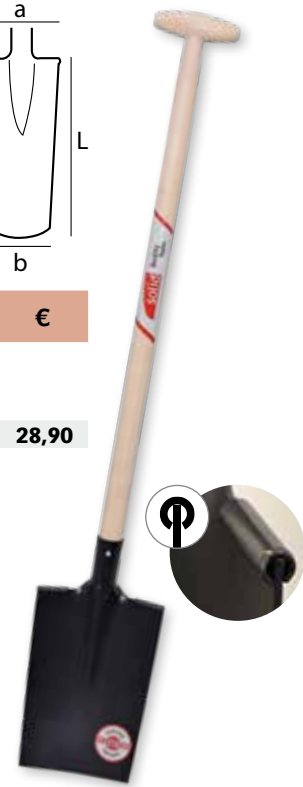

Tuinspade model SENLIS met versterkte boord Bêche de jardin modèle SENLIS à rebords

code								€
			L (mm)	a (mm)	b (mm)			
Met houten T-steel • Avec manche-T en bois								
MD 200090	vrac	5420000031777	300	210	180	900 mm	2,100 kg	5 1 28,90

Tuinspade model BRABANT Bêche de jardin modèle BRABANT

code								€
			L (mm)	a (mm)	b (mm)			
Met essen T-steel • Avec manche-T en frêne								
MD 203929	vrac	5420000012615	290	180	180	920 mm	2,196 kg	5 1 30,22

DP 142000

Spade dubbele rand • Bêche à rebords

code								€
			L (mm)	a (mm)	b (mm)			

Model "Brabant" • Modèle "Brabant"

Met houten T-steel • Avec manche-T en bois								
DP 142000	vrac	5420000042575	280	170	175	900 mm	2,010 kg	5 1 44,00
Met T-glasvezelsteel TYPE "F5500" • Avec manche-T en fibre TYPE "F5500"								
DP 144900	vrac	5420000042582	280	170	175	900 mm	2,300 kg	5 1 57,40