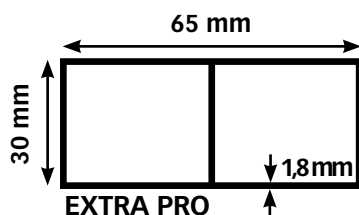

METSER • MAÇON

code							€

Rechthoekige profiel "bouw" • Profil rectangulaire pour "maçon"

QA 300100	vrac	5420000019232	100 cm	750 gr	10	10	8,44
QA 300150	vrac	5420000019249	150 cm	1130 gr	10	10	12,66
QA 300200	vrac	5420000019256	200 cm	1500 gr	10	10	16,87
QA 300250	vrac	5420000019263	250 cm	1880 gr	10	10	21,09
QA 300300	vrac	5420000019270	300 cm	2250 gr	10	10	25,32

GEANODISEERD • ANODISÉ

QA 318100	vrac	5420000019409	100 cm	900 gr	10	10	12,92
QA 318150	vrac	5420000019416	150 cm	1450 gr	10	10	19,83
QA 318200	vrac	5420000019287	200 cm	1800 gr	10	10	26,43
QA 318250	vrac	5420000019294	250 cm	2250 gr	10	10	33,07
QA 318300	vrac	5420000019300	300 cm	2700 gr	10	10	39,67