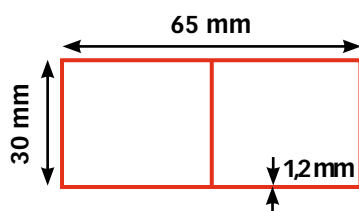

METSER • MAÇON

code							€

Rechthoekige profiel "bouw" • Profil rectangulaire pour "maçon"

QA 300100	vrac	5420000019232	100 cm	750 gr	10	10	8,44
QA 300150	vrac	5420000019249	150 cm	1130 gr	10	10	12,66
QA 300200	vrac	5420000019256	200 cm	1500 gr	10	10	16,87
QA 300250	vrac	5420000019263	250 cm	1880 gr	10	10	21,09
QA 300300	vrac	5420000019270	300 cm	2250 gr	10	10	25,32

GEANODISEERD • ANODISÉ

QA 318100	vrac	5420000019409	100 cm	900 gr	10	10	12,92
QA 318150	vrac	5420000019416	150 cm	1450 gr	10	10	19,83
QA 318200	vrac	5420000019287	200 cm	1800 gr	10	10	26,43
QA 318250	vrac	5420000019294	250 cm	2250 gr	10	10	33,07
QA 318300	vrac	5420000019300	300 cm	2700 gr	10	10	39,67