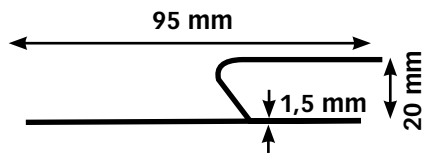

Alu rijen • Règles en aluminium

STUKADOOR • PLAFONNEUR

+ END CAPS

code							€
------	--	--	--	--	--	--	---

Afgeschuind trapezium "stukadoor" • Profil biseauté pour "platrier"

QA 400100	vrac	5420000019003	100 cm	532 gr	10	10	8,08
QA 400150	vrac	5420000019010	150 cm	802 gr	10	10	12,11
QA 400200	vrac	5420000019027	200 cm	1100 gr	10	10	16,14
QA 400250	vrac	5420000019034	250 cm	1300 gr	10	10	20,18
QA 400300	vrac	5420000019041	300 cm	1600 gr	10	10	24,22

GEANODISEERD • ANODISÉ

QA 418100	vrac	5420000019058	100 cm	700 gr	10	10	13,24
QA 418150	vrac	5420000019065	150 cm	1050 gr	10	10	19,85
QA 418200	vrac	5420000019072	200 cm	1400 gr	10	10	26,48
QA 418250	vrac	5420000019089	250 cm	1750 gr	10	10	33,10
QA 418300	vrac	5420000019096	300 cm	2100 gr	10	10	39,72

code							€
------	--	--	--	--	--	--	---

H-profiel "stukadoor" • Profil-H "platrier" - GEANODISEERD • ANODISÉ

QA 515150	vrac	5420000019102	150 cm	1100 gr	10	10	14,21
QA 515200	vrac	5420000019119	200 cm	1400 gr	10	10	18,94
QA 515250	vrac	5420000019126	250 cm	1750 gr	10	10	23,68

VLOERDER • CARRELEUR

+ END CAPS

code							€
------	--	--	--	--	--	--	---

Rechthoekige profiel "vloerder" • Profil rectangulaire pour "carreleur"

QA 600100	vrac	5420000019133	100 cm	620 gr	10	10	9,47
QA 600150	vrac	5420000019140	150 cm	1100 gr	10	10	14,21
QA 600200	vrac	5420000019157	200 cm	1450 gr	10	10	18,94
QA 600250	vrac	5420000019164	250 cm	1800 gr	10	10	23,68
QA 600300	vrac	5420000019171	300 cm	2500 gr	10	10	28,41