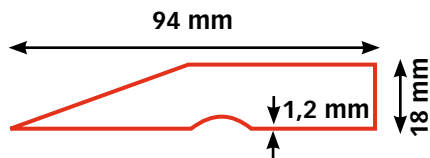

Alu rijen • Règles en aluminium

STUKADOOR • PLAFONNEUR

+ END CAPS

code							€
------	--	--	--	--	--	--	---

Afgeschuind trapezium "stukadoor" • Profil biseauté pour "platrier"

QA 400100	vrac	5420000019003	100 cm	532 gr	10	10	8,08
QA 400150	vrac	5420000019010	150 cm	802 gr	10	10	12,11
QA 400200	vrac	5420000019027	200 cm	1100 gr	10	10	16,14
QA 400250	vrac	5420000019034	250 cm	1300 gr	10	10	20,18
QA 400300	vrac	5420000019041	300 cm	1600 gr	10	10	24,22

GEANODISEERD • ANODISÉ

QA 418100	vrac	5420000019058	100 cm	700 gr	10	10	13,24
QA 418150	vrac	5420000019065	150 cm	1050 gr	10	10	19,85
QA 418200	vrac	5420000019072	200 cm	1400 gr	10	10	26,48
QA 418250	vrac	5420000019089	250 cm	1750 gr	10	10	33,10
QA 418300	vrac	5420000019096	300 cm	2100 gr	10	10	39,72

VLOERDER • CARRELEUR

+ END CAPS

code							€
------	--	--	--	--	--	--	---

Rechthoekige profiel "vloerder" • Profil rectangulaire pour "carreleur"

QA 600100	vrac	5420000019133	100 cm	620 gr	10	10	9,47
QA 600150	vrac	5420000019140	150 cm	1100 gr	10	10	14,21
QA 600200	vrac	5420000019157	200 cm	1450 gr	10	10	18,94
QA 600250	vrac	5420000019164	250 cm	1800 gr	10	10	23,68
QA 600300	vrac	5420000019171	300 cm	2500 gr	10	10	28,41