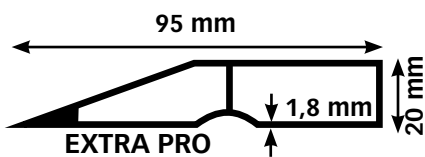

Alu rijen • Règles en aluminium

STUKADOOR • PLAFONNEUR

+ END CAPS

code							€
------	--	--	--	--	--	--	---

Afgeschuind trapezium "stukadoor" • Profil biseauté pour "platrier"

QA 400100	vrac	5420000019003	100 cm	532 gr	10	10	8,08
QA 400150	vrac	5420000019010	150 cm	802 gr	10	10	12,11
QA 400200	vrac	5420000019027	200 cm	1100 gr	10	10	16,14
QA 400250	vrac	5420000019034	250 cm	1300 gr	10	10	20,18
QA 400300	vrac	5420000019041	300 cm	1600 gr	10	10	24,22

GEANODISEERD • ANODISÉ

QA 418100	vrac	5420000019058	100 cm	700 gr	10	10	13,24
QA 418150	vrac	5420000019065	150 cm	1050 gr	10	10	19,85
QA 418200	vrac	5420000019072	200 cm	1400 gr	10	10	26,48
QA 418250	vrac	5420000019089	250 cm	1750 gr	10	10	33,10
QA 418300	vrac	5420000019096	300 cm	2100 gr	10	10	39,72

VLOERDER • CARRELEUR

+ END CAPS

code							€
------	--	--	--	--	--	--	---

Rechthoekige profiel "vloerder" • Profil rectangulaire pour "carreleur"

QA 600100	vrac	5420000019133	100 cm	620 gr	10	10	9,47
QA 600150	vrac	5420000019140	150 cm	1100 gr	10	10	14,21
QA 600200	vrac	5420000019157	200 cm	1450 gr	10	10	18,94
QA 600250	vrac	5420000019164	250 cm	1800 gr	10	10	23,68
QA 600300	vrac	5420000019171	300 cm	2500 gr	10	10	28,41