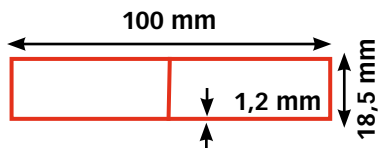

GEANODISEERD • ANODISÉ

QA 418100	vrac	5420000019058	100 cm	700 gr	10	10	13,24
QA 418150	vrac	5420000019065	150 cm	1050 gr	10	10	19,85
QA 418200	vrac	5420000019072	200 cm	1400 gr	10	10	26,48
QA 418250	vrac	5420000019089	250 cm	1750 gr	10	10	33,10
QA 418300	vrac	5420000019096	300 cm	2100 gr	10	10	39,72

code							€
------	--	--	--	--	--	--	---

H-profiel "stukadoor" • Profil-H "platrier" - GEANODISEERD • ANODISÉ

QA 515150	vrac	5420000019102	150 cm	1100 gr	10	10	14,21
QA 515200	vrac	5420000019119	200 cm	1400 gr	10	10	18,94
QA 515250	vrac	5420000019126	250 cm	1750 gr	10	10	23,68

VLOERDER • CARRELEUR

+ END CAPS

code							€
------	--	--	--	--	--	--	---

Rechthoekige profiel "vloerder" • Profil rectangulaire pour "carreleur"

QA 600100	vrac	5420000019133	100 cm	620 gr	10	10	9,47
QA 600150	vrac	5420000019140	150 cm	1100 gr	10	10	14,21
QA 600200	vrac	5420000019157	200 cm	1450 gr	10	10	18,94
QA 600250	vrac	5420000019164	250 cm	1800 gr	10	10	23,68
QA 600300	vrac	5420000019171	300 cm	2500 gr	10	10	28,41