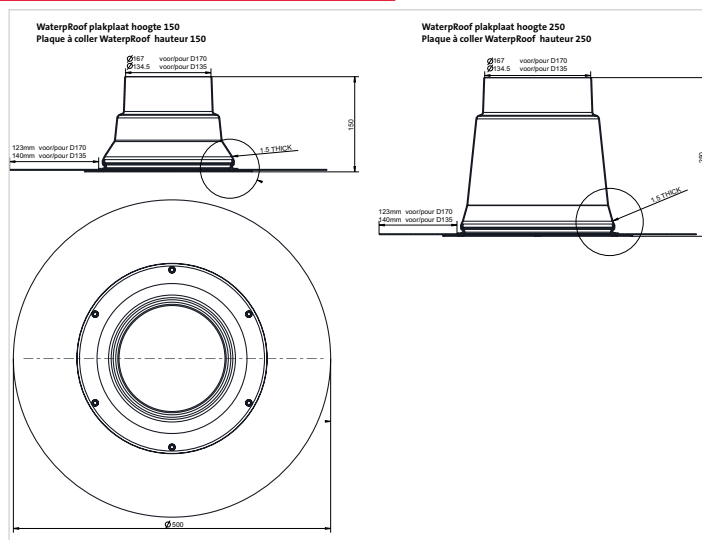

Datasheet

WaterProof plakplaat

Plaque à coller WaterProof

TECHNISCHE GEGEVENS

■ Toepassing	100% waterdicht indekdeel voor platte daken
■ Dakbedekking	EPDM, bitumen of PVC
■ Diameter	135 voor dakdoorvoeren 110-131 170 voor dakdoorvoeren 150-166
■ Hoogte	150 of 250
■ Kleur	Bitumen grijs EPDM zwart PVC licht grijs

AFMETINGEN

DONNEES TECHNIQUES

■ Application	raccord 100% étanche pour toit plat
■ Couverture	EPDM, bitumes ou PVC
■ Diamètre	135 pour passages 110-131 170 pour passages 150-166
■ Hauteur	150 ou 250
■ Couleur	Bitumen gris EPDM noir PVC gris clair