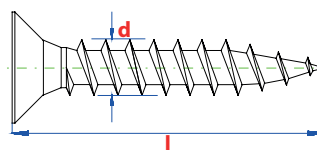

PGWVTV

Chipboard screw with double countersunk head, T-drive

with full thread, hardened and waxed

Spaanderplaatschroef dubbel verzonken kop, T-drive

met volledige draad, gehard en gewaxt

Vis à panneaux double tête fraisée, empreinte étoile-T

avec filet complet, trempée et lubrifiée

Spanplattenschraube Doppelflachkopf, I-Stern Antrieb

mit Vollgewinde, gehärtet und gleitbeschichtet

DoP: MWVTV001

d [mm]	l [mm]	Art. Nr.	EAN code	TX	dk [mm]		
5,0	16	PGWVTV001005000163	5410439339810	TX 25	10	200	12000
	20	PGWVTV001005000203	5410439339827	TX 25	10	200	9600
	25	PGWVTV001005000253	5410439338349	TX 25	10	200	9600
	30	PGWVTV001005000303	5410439338356	TX 25	10	200	7200
	35	PGWVTV001005000353	5410439338363	TX 25	10	200	7200
	40	PGWVTV001005000403	5410439338370	TX 25	10	200	7200
	45	PGWVTV001005000453	5410439338387	TX 25	10	200	4800
	50	PGWVTV001005000503	5410439338394	TX 25	10	200	4800
	60	PGWVTV001005000602	5410439338400	TX 25	10	200	3200
6,0	70	PGWVTV001005000702	5410439338417	TX 25	10	200	2400
	40	PGWVTV001006000403	5410439339834	TX 30	12	200	4800
	50	PGWVTV001006000503	5410439338424	TX 30	12	200	3200