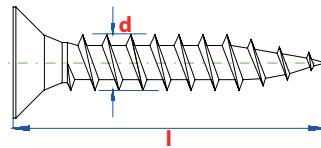

avec filet complet, trempée et lubrifiée

Spanplattenschraube Doppelflachkopf, I-Stern Antrieb

mit Vollgewinde, gehärtet und gleitbeschichtet

DoP: MWVTV001

d [mm]	l [mm]	Art. Nr.	EAN code	TX	dk [mm]		
STANDARD PACKING - STANDAARDVERPAKKING - EMBALLAGE STANDARD - NORMALPACKUNG							
3,0	16	PGWVTV001003000163	5410439338127	TX 10	6	200	28800
	20	PGWVTV001003000203	5410439338134	TX 10	6	200	16000
	25	PGWVTV001003000253	5410439338141	TX 10	6	200	16000
	30	PGWVTV001003000303	5410439339766	TX 10	6	200	12000
3,5	16	PGWVTV001003500163	5410439338158	TX 15	7	200	28800
	20	PGWVTV001003500203	5410439338165	TX 15	7	200	16000
	25	PGWVTV001003500253	5410439338172	TX 15	7	200	16000
	30	PGWVTV001003500303	5410439339773	TX 15	7	200	12000
4,0	16	PGWVTV001004000163	5410439338189	TX 20	8	200	16000
	20	PGWVTV001004000203	5410439338196	TX 20	8	200	16000
	25	PGWVTV001004000253	5410439338202	TX 20	8	200	12000
	30	PGWVTV001004000303	5410439338219	TX 20	8	200	12000
	35	PGWVTV001004000353	5410439339780	TX 20	8	200	9600
	40	PGWVTV001004000403	5410439338226	TX 20	8	200	7200
	45	PGWVTV001004000453	5410439338233	TX 20	8	200	7200
	50	PGWVTV001004000503	5410439338240	TX 20	8	200	7200
	60	PGWVTV001004000603	5410439338257	TX 20	8	200	4800
4,5	70	PGWVTV001004000703	5410439338264	TX 20	8	200	3200
	20	PGWVTV001004500203	5410439338271	TX 20	9	200	12000
	25	PGWVTV001004500253	5410439338288	TX 20	9	200	12000
	30	PGWVTV001004500303	5410439338295	TX 20	9	200	9600
	35	PGWVTV001004500353	5410439339797	TX 20	9	200	7200
	40	PGWVTV001004500403	5410439338301	TX 20	9	200	7200
	45	PGWVTV001004500453	5410439339803	TX 20	9	200	4800
	50	PGWVTV001004500503	5410439338318	TX 20	9	200	4800
	60	PGWVTV001004500603	5410439338325	TX 20	9	200	3200