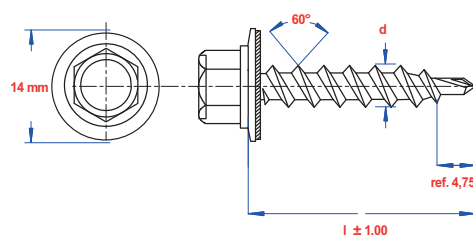

FARMER SCREW WITH DRILLPOINT AND EPDM 14MM
 ZELFB. KLEURKOPSCHR. MET BOORPUNT EN NEOPREENRING 14MM
 VIS AUTOF. TETE COLOREE AVEC POINT FORANTE ET EPDM 14MM
 FARMASCHRAUBE MIT BOHRSPITZE UND EPDM 14MM

material : Hardened steel	materiaal : Gehard staal	matière : Acier trempé	Werkstoff : Gehärtet Stahl
type : High UV resistance	type : Hoge UV bestendigheid	type : Haute résistance rayons UV	Typ : Hohe UV-Beständigkeit
surface : zinc plated Cr3+	oppervlak : verzinkt Cr3+	surface : zingué Cr3+	Oberfläche : verzinkt Cr3+