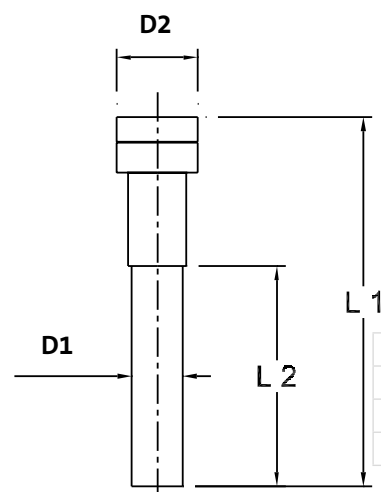

Datasheet

Ventub dakdoorvoer

Ventub passage de toiture

TECHNISCHE GEGEVENS

- Toepassing verluchting van (vochtige) ruimten
mechanische ventilatie
- Materiaal PP (geluid absorberend & recycleerbaar)
- Diameter \varnothing 110, \varnothing 131 ou \varnothing 166
- Weerstand <5Pa bij 225m³/h
- Lengte
 - \varnothing 110 785mm, 315mm bovendaks
 - \varnothing 131 820mm, 340mm bovendaks
 - \varnothing 166 1100mm, 370mm bovendaks
- Kleur zwart of terracotta
- Dakhelling plat dak / hellend dak tot 55°
- Accessoires losse schaal en pijpbeugel inclusief

DONNEES TECHNIQUES

- Application ventilation des pièces (humides)
ventilation mécanique
- Matière PP (absorbe brut & recyclable)
- Diamètre \varnothing 110, \varnothing 131 ou \varnothing 166
- Résistance <5Pa à 225m³/h
- Longueur
 - \varnothing 110 785mm, 315mm sur toiture
 - \varnothing 131 820mm, 340mm sur toiture
 - \varnothing 166 1100mm, 370mm sur toiture
- Couleur noir ou terre cuite
- Pente toit plat / en pente jusqu'à 55°
- Accessoires genouillère et collier inclus