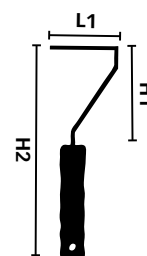

LAKWERKEN
LAQUEUR
Gemonteerde lakrol - mousse
Rouleau monté pour laqueur en mousse moltopène

code							€	
			mm	Ø mm				
BR 28111	vrac	5420000017139	110	15	111 gr	10	1	1,81
BR 28115	vrac	5420000017146	150	15	250 gr	10	1	2,30

LAKWERKEN
LAQUEUR

Beugel voor rollen speciaal radiator en lakwerken
Monture pour rouleaux radiateur et pour laqueur

code							€		
			L1 mm	H1 mm	H2 mm				
BR 39504	vrac	5420000036086	40	70	190	74 gr	20	1	0,85
BR 39511	vrac	5420000036093	90	140	280	88 gr	150	1	0,95
BR 39515	vrac	5420000036109	155	110	250	118 gr	120	1	1,07
BR 39545	vrac	5420000036116	100	240	400	126 gr	120	1	1,10

Telescoopstang ALU met PVC uiteinde
Perche télescopique ALU avec embout plastique

code							€	
			m	Ø mm				
BR 45010	vrac	5420000021822	2 x 1,25	30	389 gr	10	1	10,49