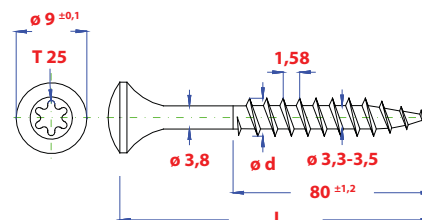

ROOFING SCREW THREAD POINT-CSK-TDRIVE
DAKISOLATIESCHROEF SCHERPE PUNT-VZK-TDRIVE
VIS DE TOITURE POINTE FINE-TF-EMPR.SIX LOBES
DACHSCHRAUBE SCHRAUBSPITZE-SENKKOPF-INNENSTERN

material : Steel	materiaal : Staal	matière : Acier	Werkstoff : Stahl
type : Sharp point	type : Scherpe punt	type : Pointe fine	Typ : Scharfer Punkt
surface : zinc flake coating	oppervlak : zinklamellen coating	surface : revêtement lamelles de zinc	Oberfläche : Zinklamellen Beschichtung

Technical properties - Technische gegevens - Données techniques - Technische Daten

d	head diameter (dk)	lt	T
4,8	8,7-9,0	80	T 25

d x l	ART. CODE	EAN	BOX
4,8 x 50	ODSSVT015004800503	5410439348720	1000
4,8 x 60	ODSSVT015004800603	5410439348737	1000
4,8 x 80	ODSSVT015004800803	5410439428132	500
4,8 x 90	ODSSVT015004800903	5410439428156	500
4,8 x 100	ODSSVT015004801003	5410439428163	500
4,8 x 110	ODSSVT015004801103	5410439323727	500

d x l	ART. CODE	EAN	BOX
4,8 x 120	ODSSVT015004801203	5410439428170	500
4,8 x 140	ODSSVT015004801403	5410439428187	500
4,8 x 150	ODSSVT015004801503	5410439428194	500
4,8 x 160	ODSSVT015004801603	5410439437875	500
4,8 x 180	ODSSVT015004801803	5410439346108	500
4,8 x 200	ODSSVT015004802003	5410439348768	500