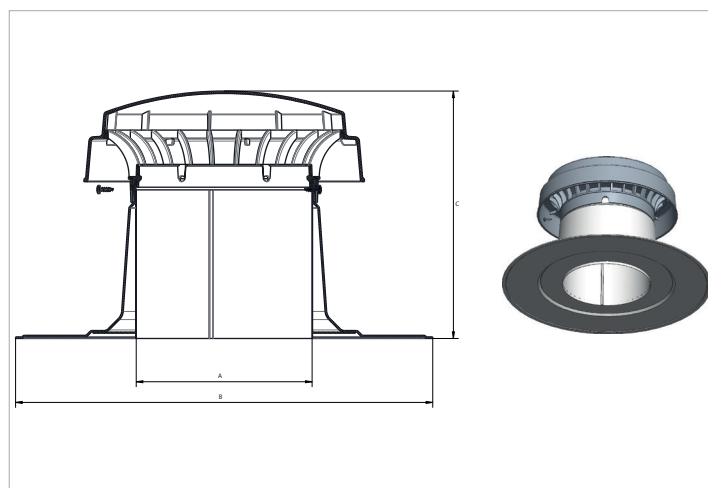

### SPECIFICATIES

- Toepassing constructie ventilatie
- Materiaal kap PP  
indekdeel Aluminium geïsoleerd
- Diameter [mm] 110  
125  
160
- Plaatsing plat dak
- Kleur zwart
- Extra afneembare kap; UV bestendig

### AFMETINGEN

Diameter	A	B	C
110	116	330	216
125	130	330	233
160	166	393	233