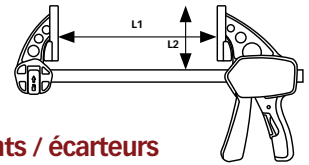

BREDE PADS
EMBOUITS LARGES

MICRO lijmtang • MICRO serre-joint

code			L1	L2				€
SR 3311000	vrac	5420000052468	100	36	0,086 kg	20	1	6,10

BREDE PADS
EMBOUITS LARGES

MINI lijmtangen / spreiders • MINI serre-joints / écarteurs

code			L1	L2				€
SR 3312150	vrac	5420000052444	150	60	0,270 kg	6	1	10,20
SR 3312300	vrac	5420000052451	300	60	0,338 kg	6	1	11,10

BREDE PADS
EMBOUITS LARGES

FAST POWER lijmtangen / spreiders FAST POWER serre-joints / écarteurs