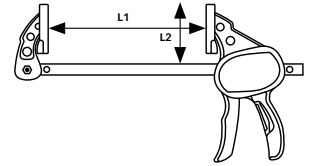

BREDE PADS
EMBOUITS LARGES

MICRO lijmtang • MICRO serre-joint

code			L1	L2				€
SR 3311000	vrac	5420000052468	100	36	0,086 kg	20	1	6,10

BREDE PADS
EMBOUITS LARGES

MINI lijmtangen / spreiders • MINI serre-joints / écarteurs

code			L1	L2				€
SR 3312150	vrac	5420000052444	150	60	0,270 kg	6	1	10,20
SR 3312300	vrac	5420000052451	300	60	0,338 kg	6	1	11,10

BREDE PADS
EMBOUITS LARGES

FAST POWER lijmtangen / spreiders FAST POWER serre-joints / écarteurs

code			L1	L2				€
SR 3300150	vrac	5420000052390	150	80	0,650 kg	6	1	15,30
SR 3300300	vrac	5420000052406	300	80	0,782 kg	6	1	16,40
SR 3300450	vrac	5420000052413	450	80	0,894 kg	6	1	18,40
SR 3300600	vrac	5420000052420	600	80	1,004 kg	6	1	19,90
SR 3300900	vrac	5420000052437	900	80	1,236 kg	6	1	22,30