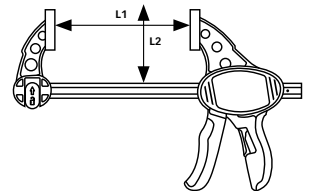

BREDE PADS
EMBOUITS LARGES

MICRO lijmtang • MICRO serre-joint

code			L1	L2				€
SR 3311000	vrac	5420000052468	100	36	0,086 kg	20	1	6,10

BREDE PADS
EMBOUITS LARGES

MINI lijmtangen / spreiders • MINI serre-joints / écarteurs

code			L1	L2				€
SR 3312150	vrac	5420000052444	150	60	0,270 kg	6	1	10,20
SR 3312300	vrac	5420000052451	300	60	0,338 kg	6	1	11,10

BREDE PADS
EMBOUITS LARGES

FAST POWER lijmtangen / spreiders FAST POWER serre-joints / écarteurs

code			L1	L2				€
SR 3300150	vrac	5420000052390	150	80	0,650 kg	6	1	15,30
SR 3300300	vrac	5420000052406	300	80	0,782 kg	6	1	16,40
SR 3300450	vrac	5420000052413	450	80	0,894 kg	6	1	18,40
SR 3300600	vrac	5420000052420	600	80	1,004 kg	6	1	19,90
SR 3300900	vrac	5420000052437	900	80	1,236 kg	6	1	22,30