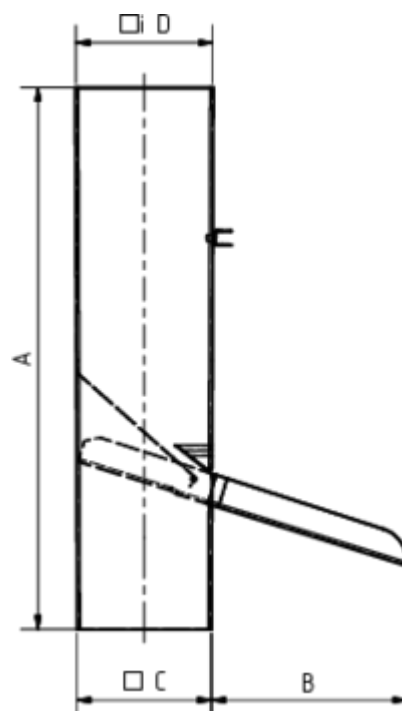

REGENWASSERKLAPPE QUADRATISCH

Art.-Nr.:	62823
Nenngröße [mm]:	80/80
Material:	Zink
Ablaufleistung[l/s]:	8,2

Maße [mm]:

A	B	C	D
400	161	79,5	81

Hinweis:

Sieb regelmäßig reinigen!

Ausschreibungstext:

GRÖMO® Regenwasserklappe quadratisch, mit Sieb 80 aus Titanzink, konisch, Verschluss mit Riegel und Zinksieb, nach DIN EN 612, NG 80 mm, liefern und fachgerecht einbauen.