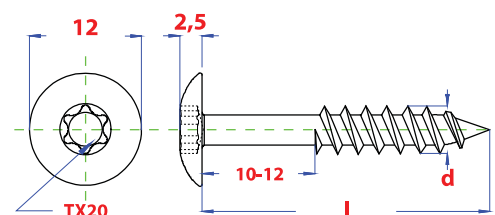

FUNDERMAX SCREW WITH TX RECESS  
 FUNDERMAX SCHROEF MET T-DRIVE  
 VIS FUNDERMAX AVEC EMPREINTE TX  
 FUNDERMAX SCHRAUBE MIT INNENSTERN

<b>material</b> : Stainless steel A4	<b>materiaal</b> : Roestvast staal A4	<b>matière</b> : Inox A4	<b>Werkstoff</b> : Edelstahl A4
<b>type</b> : T-drive TX20	<b>type</b> : T-drive TX20	<b>type</b> : T-drive TX20	<b>Typ</b> : T-drive TX20
<b>surface</b> : after FunderMax colour	<b>oppervlak</b> : volgens FunderMax kleur	<b>surface</b> : Selon couleur FunderMax	<b>Oberfläche</b> : Nach FunderMax Farbe

FUNDERMAX SCREW WITH TX RECESS  
 FUNDERMAX SCHROEF MET T-DRIVE  
 VIS FUNDERMAX AVEC EMPREINTE TX  
 FUNDERMAX SCHRAUBE MIT INNENSTERN

<b>material</b> : Stainless steel A4	<b>materiaal</b> : Roestvast staal A4	<b>matière</b> : Inox A4	<b>Werkstoff</b> : Edelstahl A4
<b>type</b> : T-drive TX20	<b>type</b> : T-drive TX20	<b>type</b> : T-drive TX20	<b>Typ</b> : T-drive TX20
<b>surface</b> : plain	<b>oppervlak</b> : blank	<b>surface</b> : brut	<b>Oberfläche</b> : roh