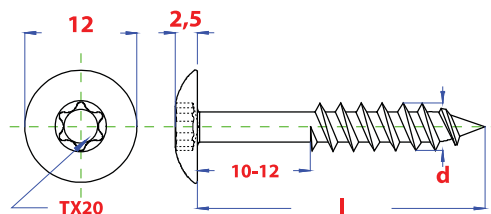

FUNDERMAX SCREW WITH TX RECESS  
 FUNDERMAX SCHROEF MET T-DRIVE  
 VIS FUNDERMAX AVEC EMPREINTE TX  
 FUNDERMAX SCHRAUBE MIT INNENSTERN

<b>material</b> : Stainless steel A4	<b>materiaal</b> : Roestvast staal A4	<b>matière</b> : Inox A4	<b>Werkstoff</b> : Edelstahl A4
<b>type</b> : T-drive TX20	<b>type</b> : T-drive TX20	<b>type</b> : T-drive TX20	<b>Typ</b> : T-drive TX20
<b>surface</b> : after FunderMax colour	<b>oppervlak</b> : volgens FunderMax kleur	<b>surface</b> : Selon couleur FunderMax	<b>Oberfläche</b> : Nach FunderMax Farbe

FUNDERMAX SCREW WITH TX RECESS  
 FUNDERMAX SCHROEF MET T-DRIVE  
 VIS FUNDERMAX AVEC EMPREINTE TX  
 FUNDERMAX SCHRAUBE MIT INNENSTERN

<b>material</b> : Stainless steel A4	<b>materiaal</b> : Roestvast staal A4	<b>matière</b> : Inox A4	<b>Werkstoff</b> : Edelstahl A4
<b>type</b> : T-drive TX20	<b>type</b> : T-drive TX20	<b>type</b> : T-drive TX20	<b>Typ</b> : T-drive TX20
<b>surface</b> : plain	<b>oppervlak</b> : blank	<b>surface</b> : brut	<b>Oberfläche</b> : roh