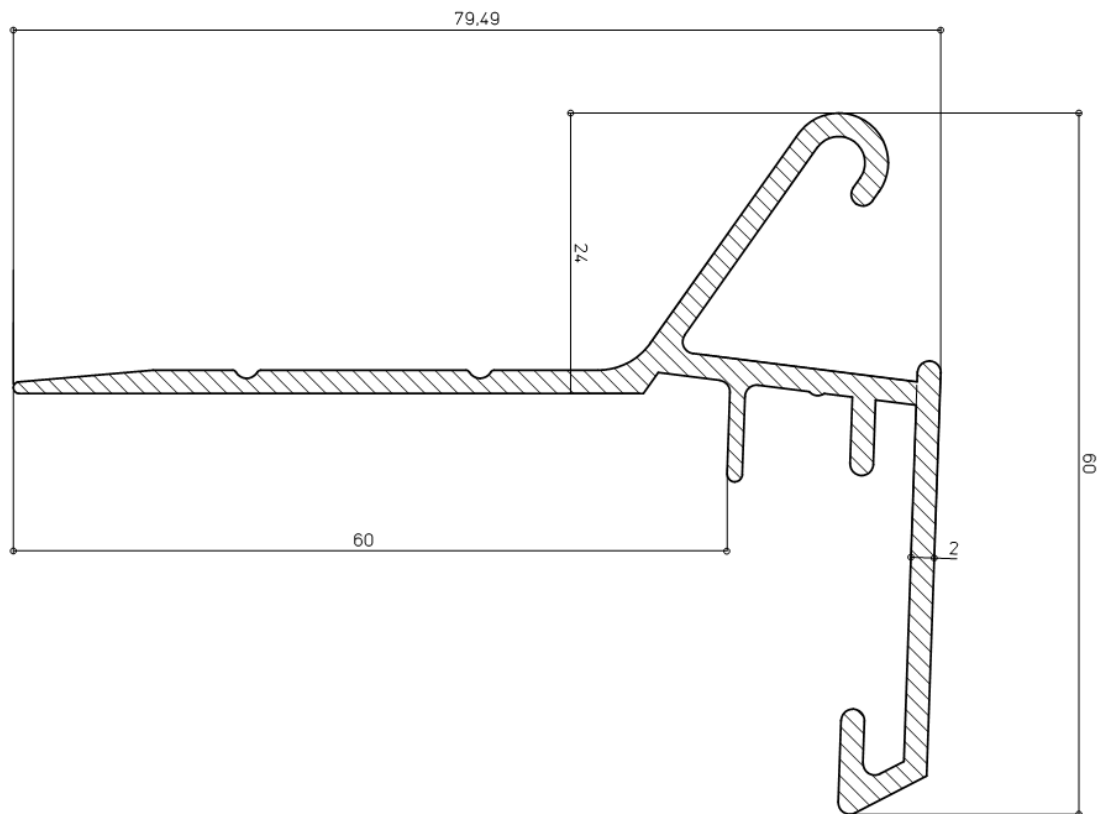

- Composition alu AL Mg Si 0.5 F 22
- Spécialement conçu pour les clips (plaque décorative) de 68 mm, 80 mm et 110 mm
- Le profil a une patte d'arrêt (ainsi le profil ne tire pas sur le mur)
- Angle préfabriqué à 90° extérieur ou intérieur
- Raccords disponibles
- Le profil a une épaisseur de ± 2 mm

Longueur du profil: 3000 mm

Ce modèle est brut