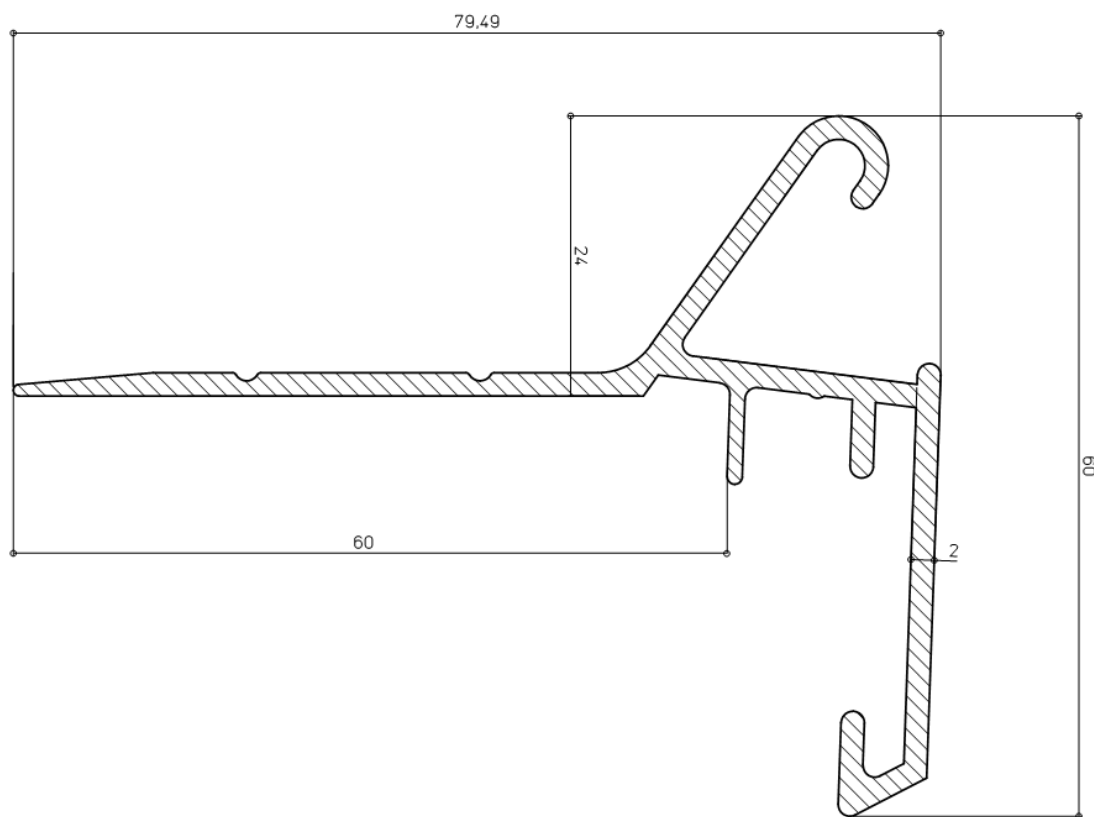

- Aluminium legering AL Mg Si 0.5 F 22
- Speciaal ontworpen voor klips (sierplaat) van 68 mm, 80 mm en 110 mm
- Het profiel is voorzien van een afstandshouder (zodanig dat het profiel niet tegen de muur getrokken wordt)
- Prefabhoeken leverbaar
- Bijhorende verbindingen te verkrijgen
- Het profiel heeft een dikte van  $\pm 2$  mm

**Lengte profiel:** 3000 mm

**Standaard uitvoering:** brut