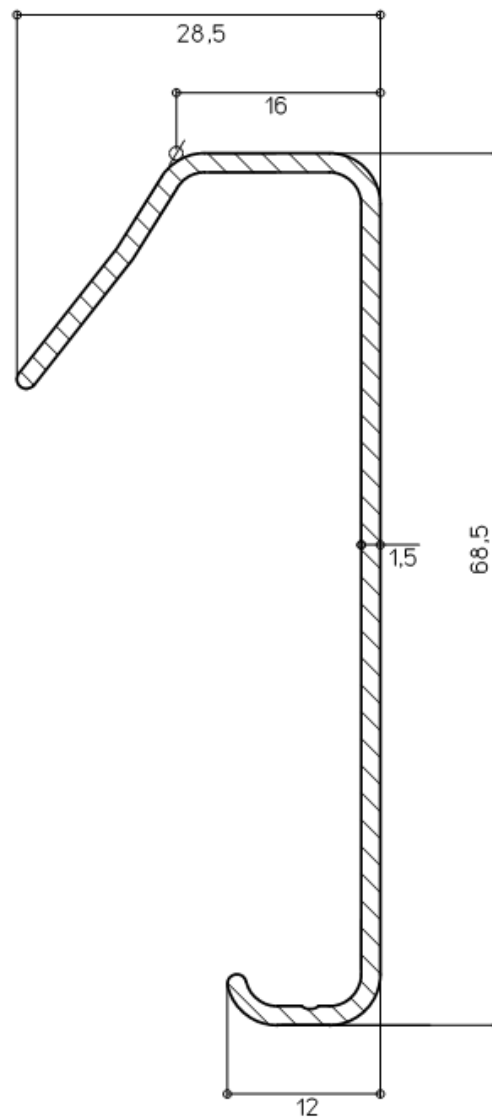

- Composition alu AL Mg Si 0.5 F 22
- Angle préfabriqué à 90° extérieur ou intérieur
- Couvercle externe disponible
- Le profil a une épaisseur de  $\pm 1,5$  mm

Face vue: 68 mm  
Longueur du profil: 3000 mm