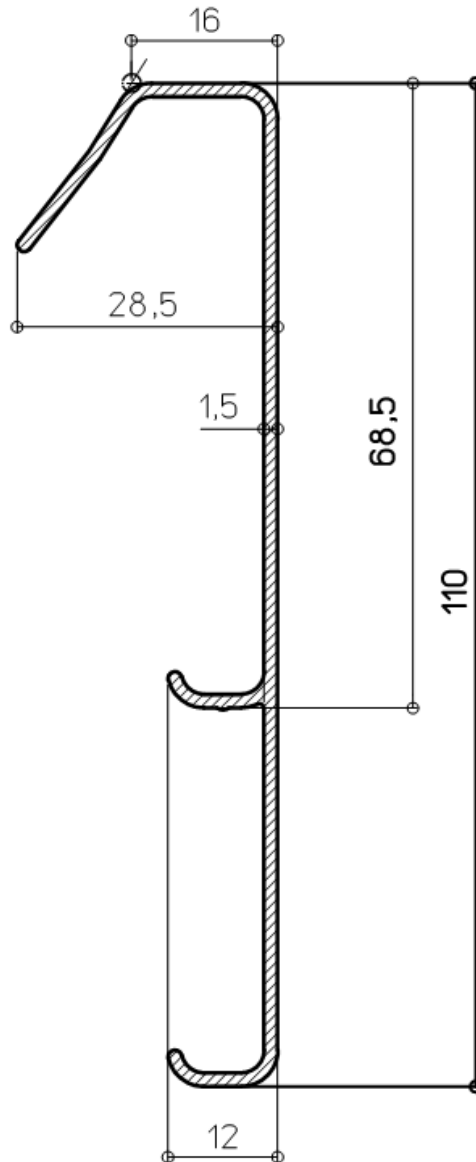

- Composition alu AL Mg Si 0.5 F 22
- Angle préfabriqué à 90° extérieur ou intérieur
- Couvercle externe disponible
- Le profil a une épaisseur de $\pm 1,5$ mm

Face vue: 110 mm
Longueur du profil: 3000 mm