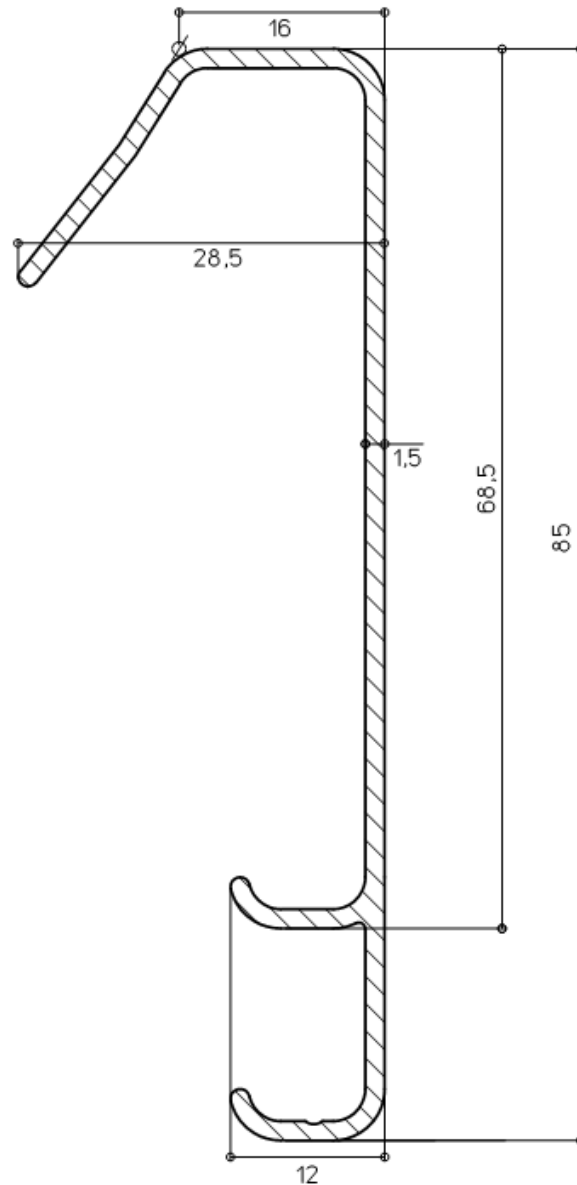

- Composition alu AL Mg Si 0.5 F 22
- Angle préfabriqué à 90° extérieur ou intérieur
- Couvercle externe disponible
- Le profil a une épaisseur de  $\pm 1,5$  mm

**Face vue:** 85 mm  
**Longueur du profil:** 3000 mm