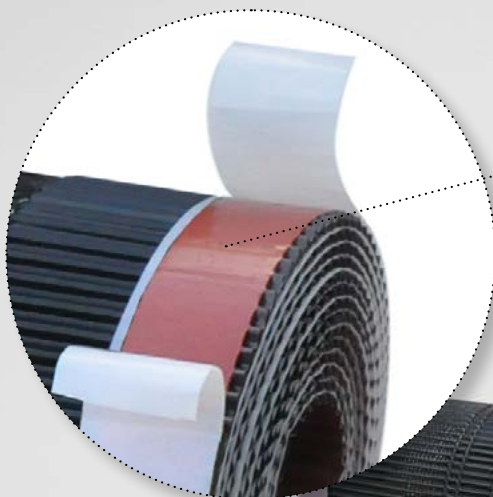

Alu-Rol Extreme & Flexi-Rol Extreme

votre tapis rouge vers 30 ans de garantie contre le gel

Sous-faîtières de ventilation munies de la **bande adhésive rouge innovante et unique** qui adhère aux **supports humides**, même à des températures jusqu'à **-5°C** !

Alu-Rol Extreme

- Microperforations uniques pour une ventilation optimale tout en garantissant l'étanchéité aux pluies battantes et à la neige poudreuse
- Lignes de pliage pré-pliées pour simplifier la pose sur la latte faîtière
- 100% recyclable

Flexi-Rol Extreme

- Tissu perméable à l'air et à la vapeur pour une ventilation optimale tout en garantissant l'étanchéité aux pluies battantes et à la neige poudreuse
- Ce tissu souple permet d'adapter facilement la sous-faîtière en largeur
- S'intègre sous toute faîtière ou arêtier avec emboîtement et convient pour chaque modèle de tuile
- 100% recyclable

Combinez **Alu-Rol Extreme** et **Flexi-Rol Extreme** avec **les matériaux en terre cuite** de Koramic et bénéficiez de notre **garantie unique de 30 ans** contre le gel, coûts de remplacement inclus